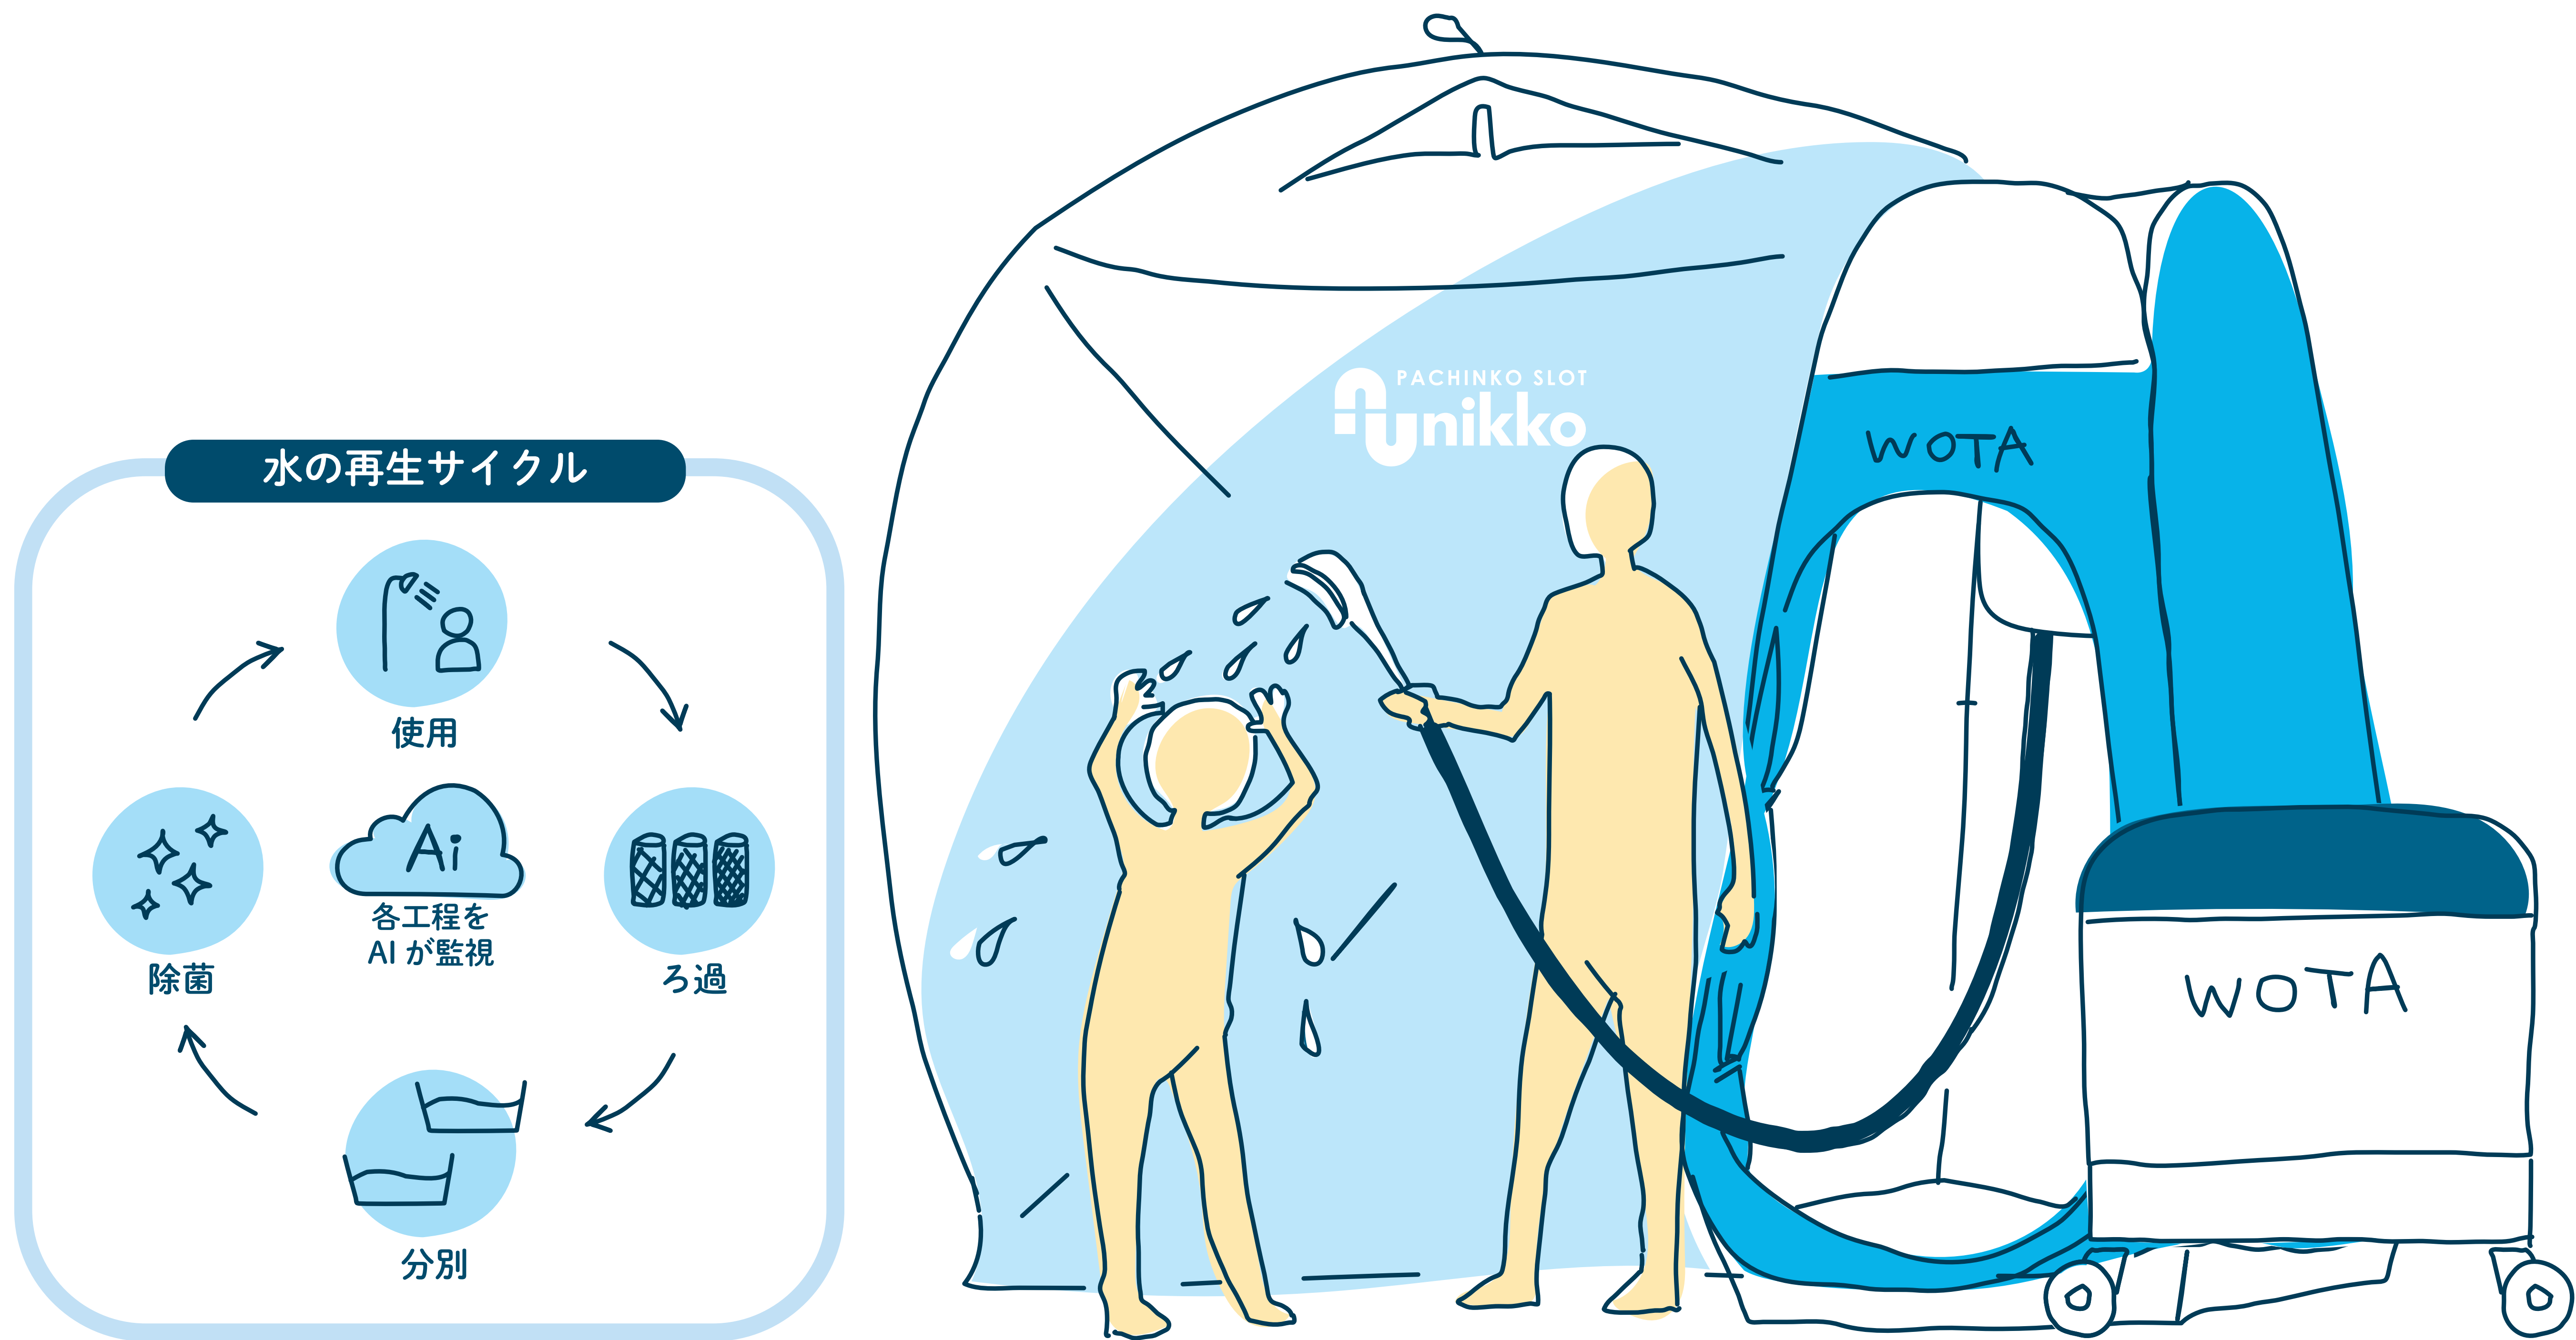

## 水の長期保管「水の缶詰」

非常時飲料水対応密閉型耐震性貯水槽、「水の缶詰」は長期間にわたり水質の変化を最小限に抑え、約20年間水の保存が可能です。非常時・災害時の飲料水だけでなく生活用水としてもご利用いただけます。

SUSTAINABLE DEVELOPMENT GOALS

娯楽の拠点を災害時の避難拠点に

防災設備ガイド **nikko 真庭店**

## 水の再利用WOTA BOX + 屋外シャワーキット

最先端のAI水処理技術によって、一度使用した水の98%以上を循環再利用できるため、災害時や水道が無い場所でもシャワーを浴びることができます。難しい配線などはないため、チューブとコンセントを挿して電源スイッチを押せば簡単にご使用いただけます。

6 安全な水とトイレを世界中に

7 エネルギーをみんなにそしてクリーンに

9 産業と技術革新の基盤をつくろう