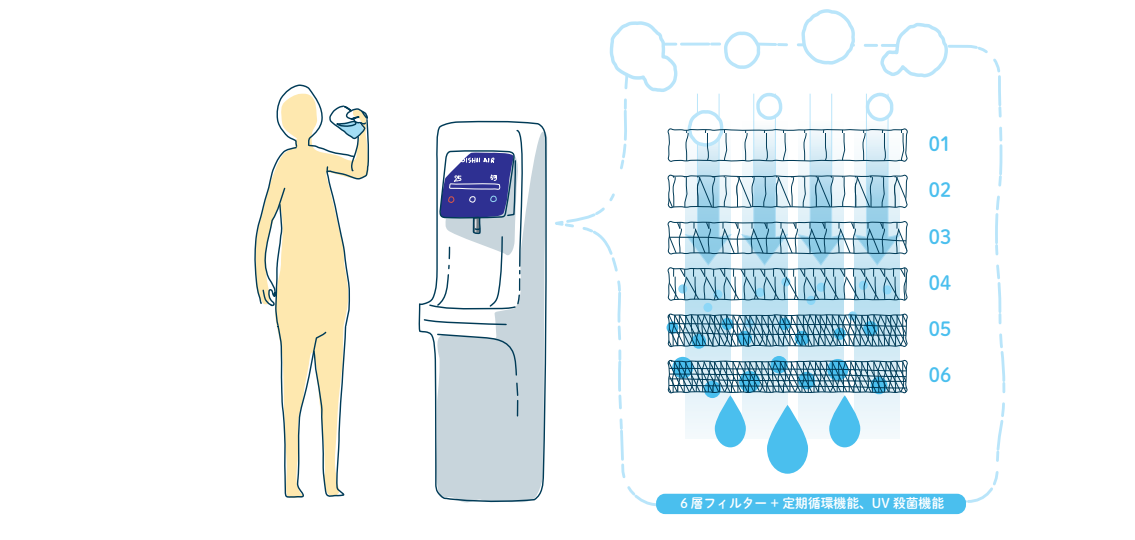

**日本初**  
**SDGs**  
**CO<sub>2</sub>削減**  
**防災特化型**  
**パチンコ店**  
真庭市  
防災協定  
締結店

**6 駐車場解放**  
災害時に地域の住民の方がテントなどを張って休めるスペースを駐車場に確保いたします。

**7 水の長期保管**  
非常時飲料水対応密閉型耐震性貯水槽、「水の缶詰」は長期間にわたり水質の変化を最小限に抑えることが可能で、非常時・災害時の飲料水として機能します。

**8 水の再利用 WOTA BOX+屋外シャワーキット**  
最先端のAI水処理技術によって、一度使用した水の98%以上を循環再利用できるため、災害時でもシャワーを浴びることができます。

**9 飲料水の確保**  
空気から水を作り出すことができ、SDGsに貢献するウォーターサーバーです。電源があれば災害時に飲料水の確保が容易にできます。

**10 災害用備蓄の充実**  
災害時に店舗内で50人が72時間(3日間)を過ごすことができるよう、食料やテントなどを備蓄しております。