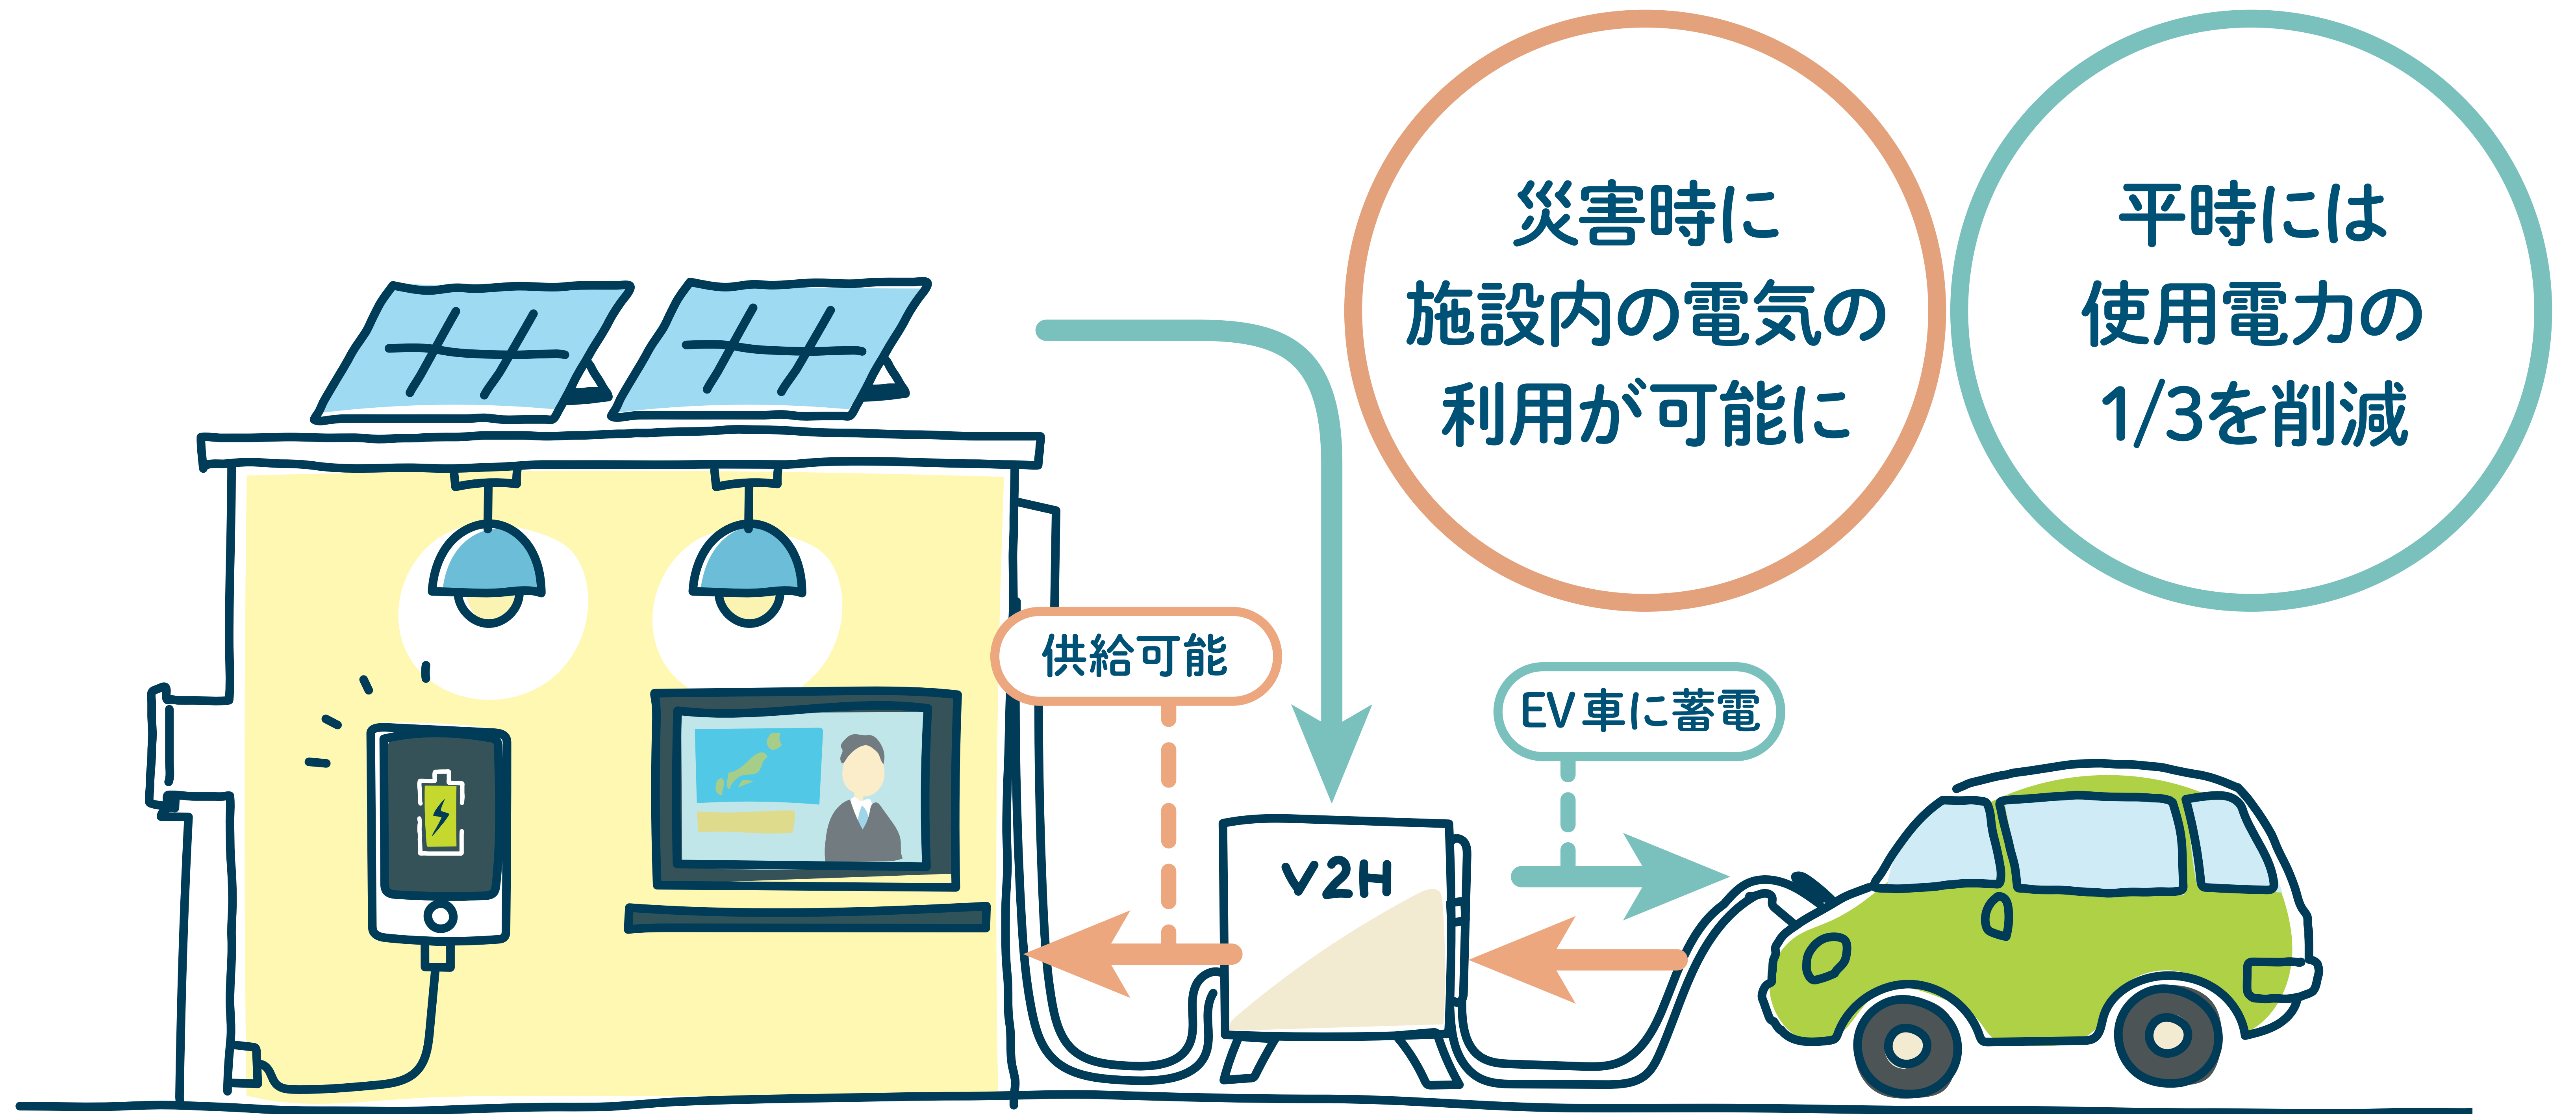

娯楽の拠点を災害時の避難拠点に

防災設備ガイド **nikko 真庭店**

自家発電で、自家消費と蓄電をする日本初のパチンコ店

太陽光で発電した電気を、EV車に蓄電し災害時の非常用電源として利用します。平時には店舗の電気としても使用(消費)する日本初のパチンコ店です。CO₂削減、電気代の削減に真剣に取り組み「脱炭素」社会を目指します!

SUSTAINABLE DEVELOPMENT GOALS