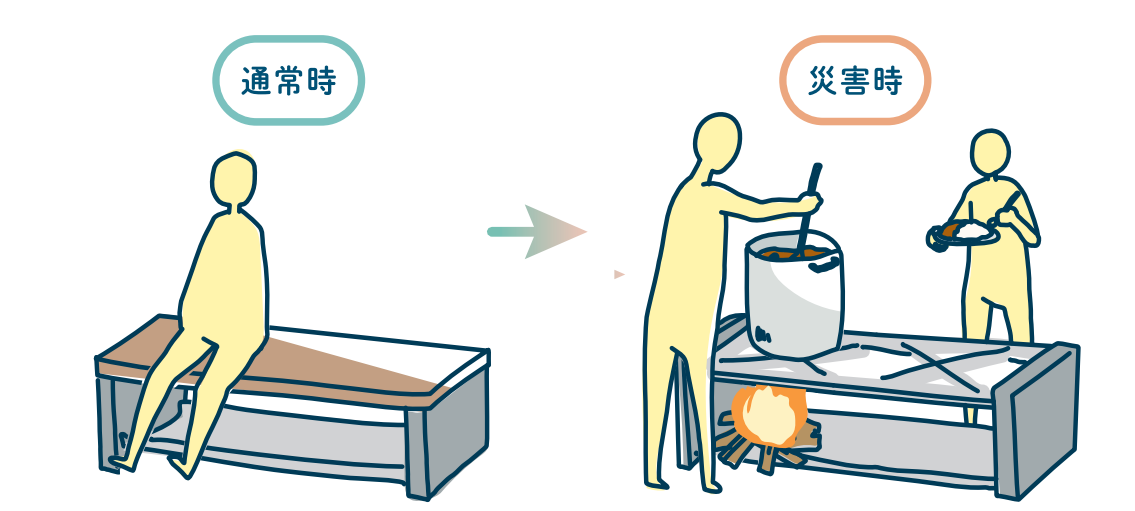

4 かまどベンチ
平常時はベンチとして、災害時にはかまどとして炊き出しが可能なかまどベンチを設置しております。