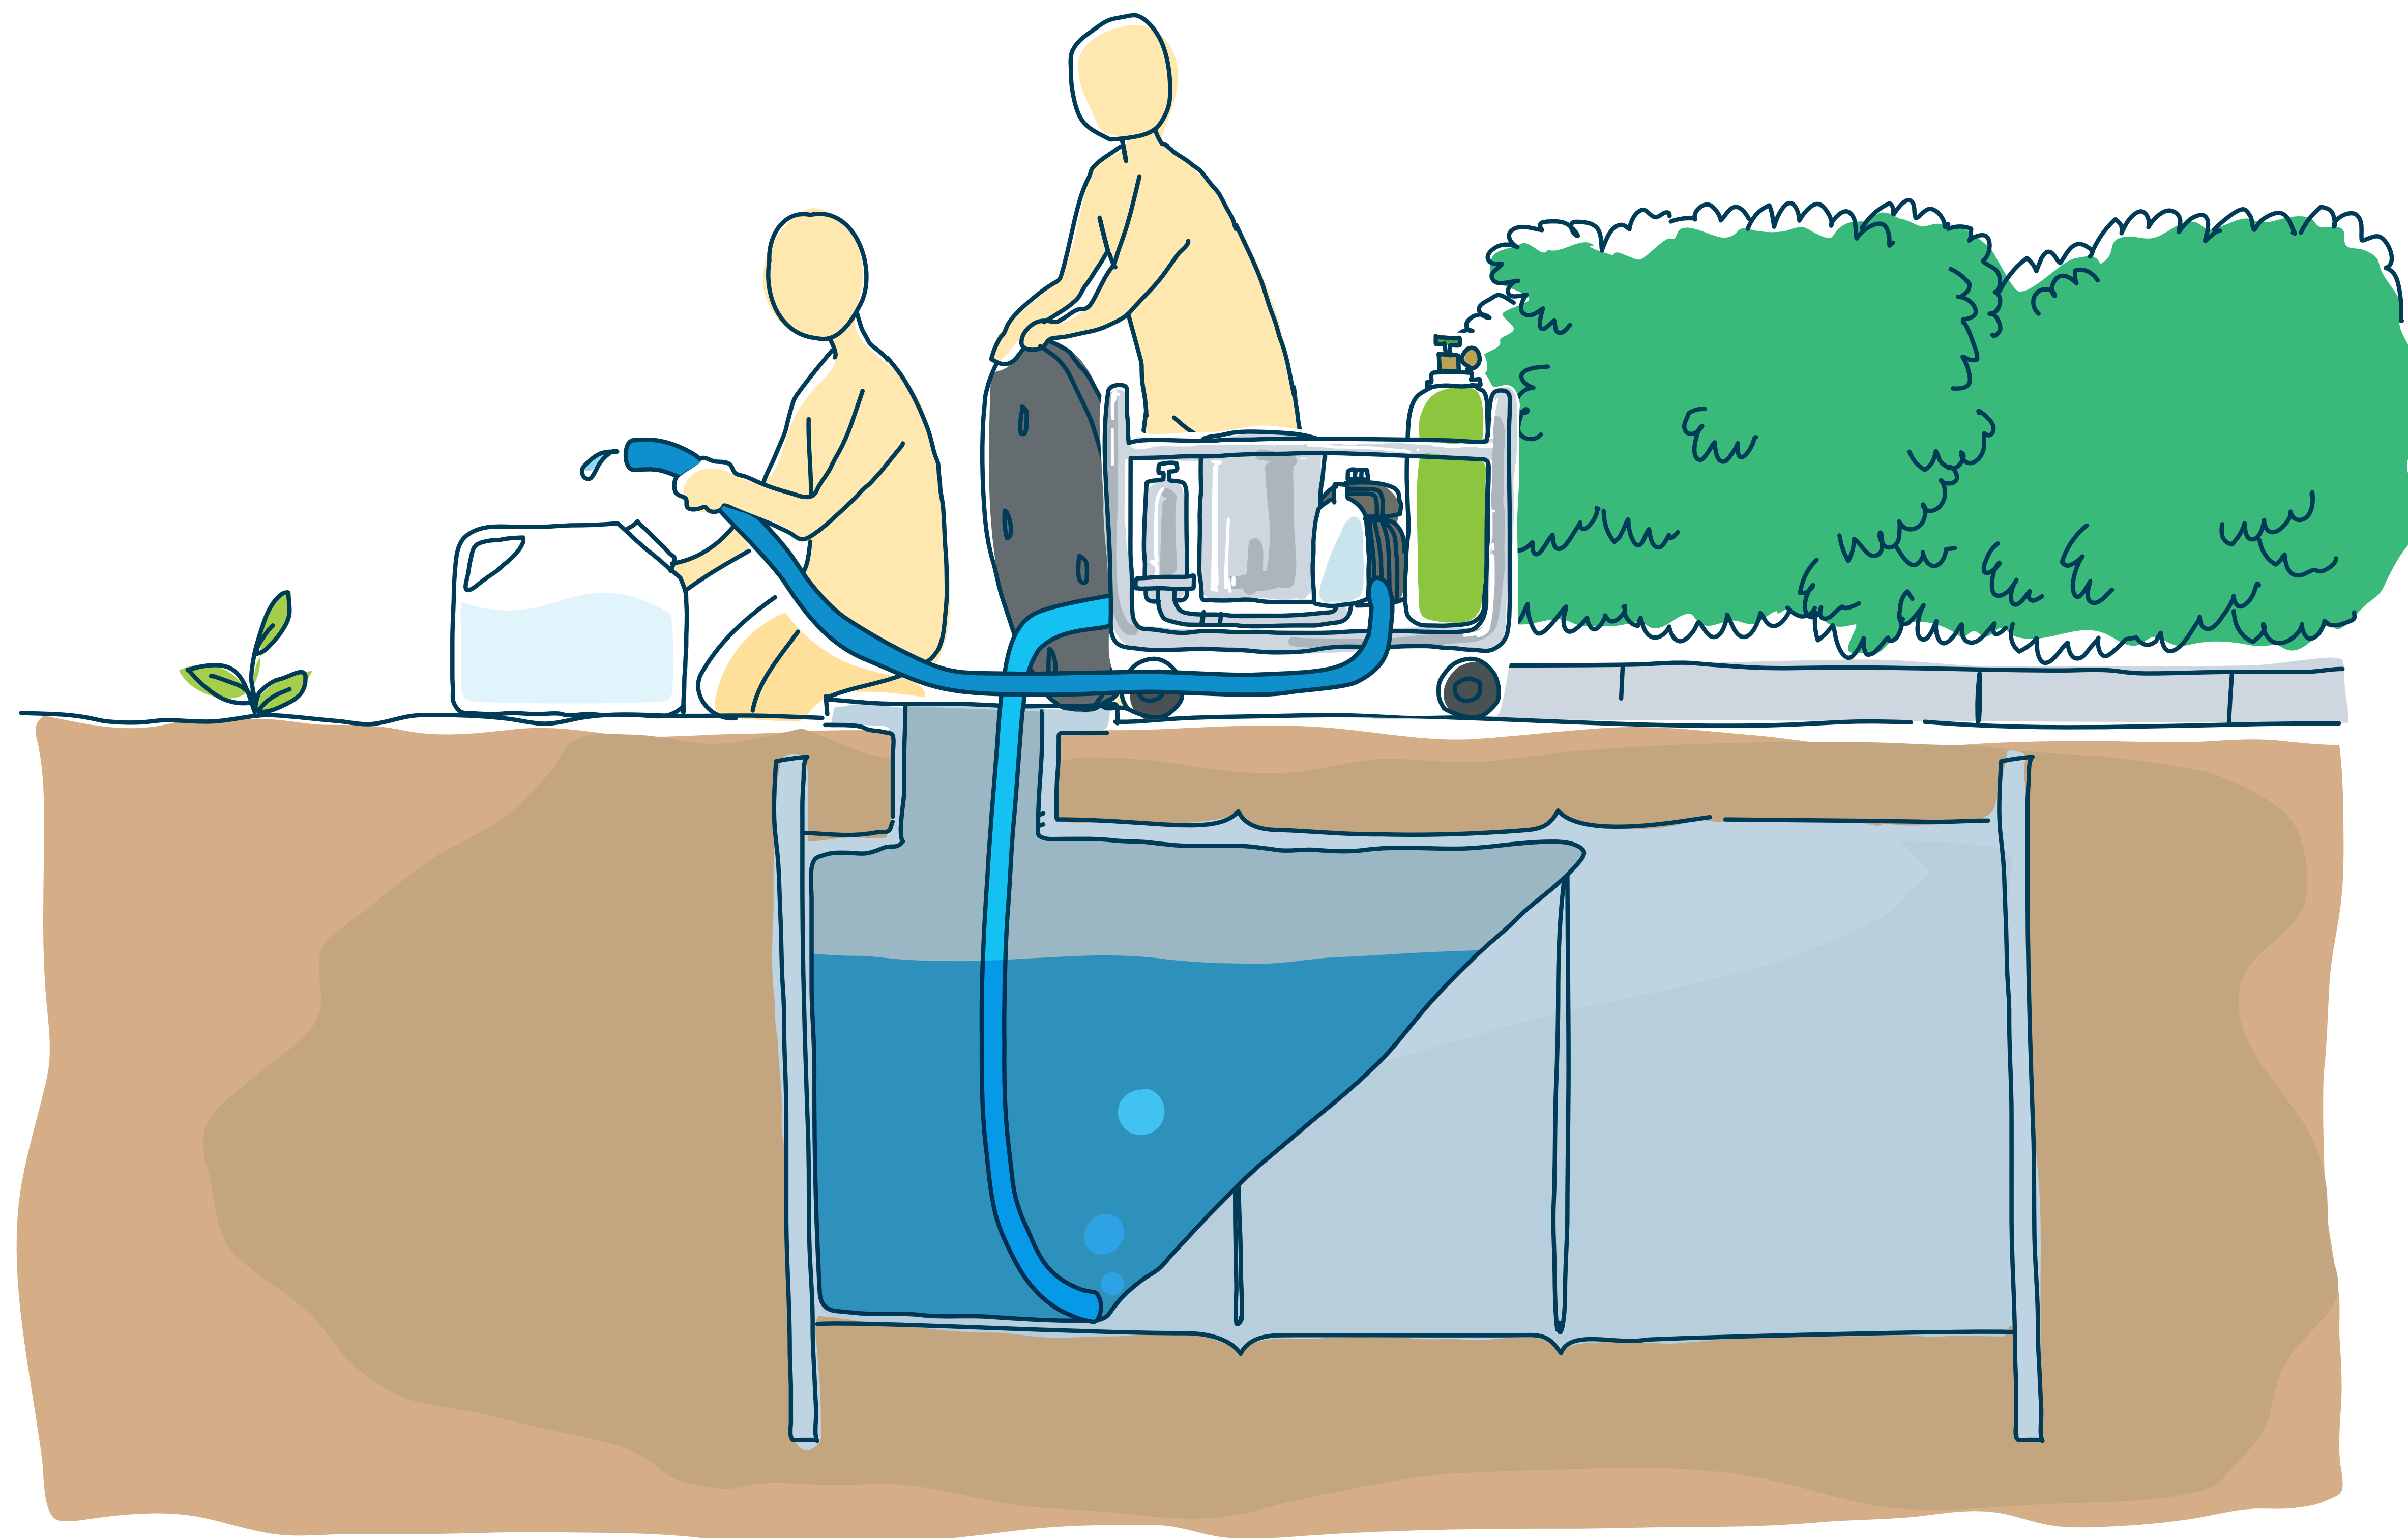

娯楽の拠点を災害時の避難拠点到

防災設備ガイド

nikko 真庭店

水の長期保管「水の缶詰」

非常時飲料水対応密閉型耐震性貯水槽、「水の缶詰」は長期間にわたり水質の変化を最小限に抑え、約20年間水の保存が可能です。非常時・災害時の飲料水だけでなく生活用水としてもご利用いただけます。

SUSTAINABLE DEVELOPMENT GOALS