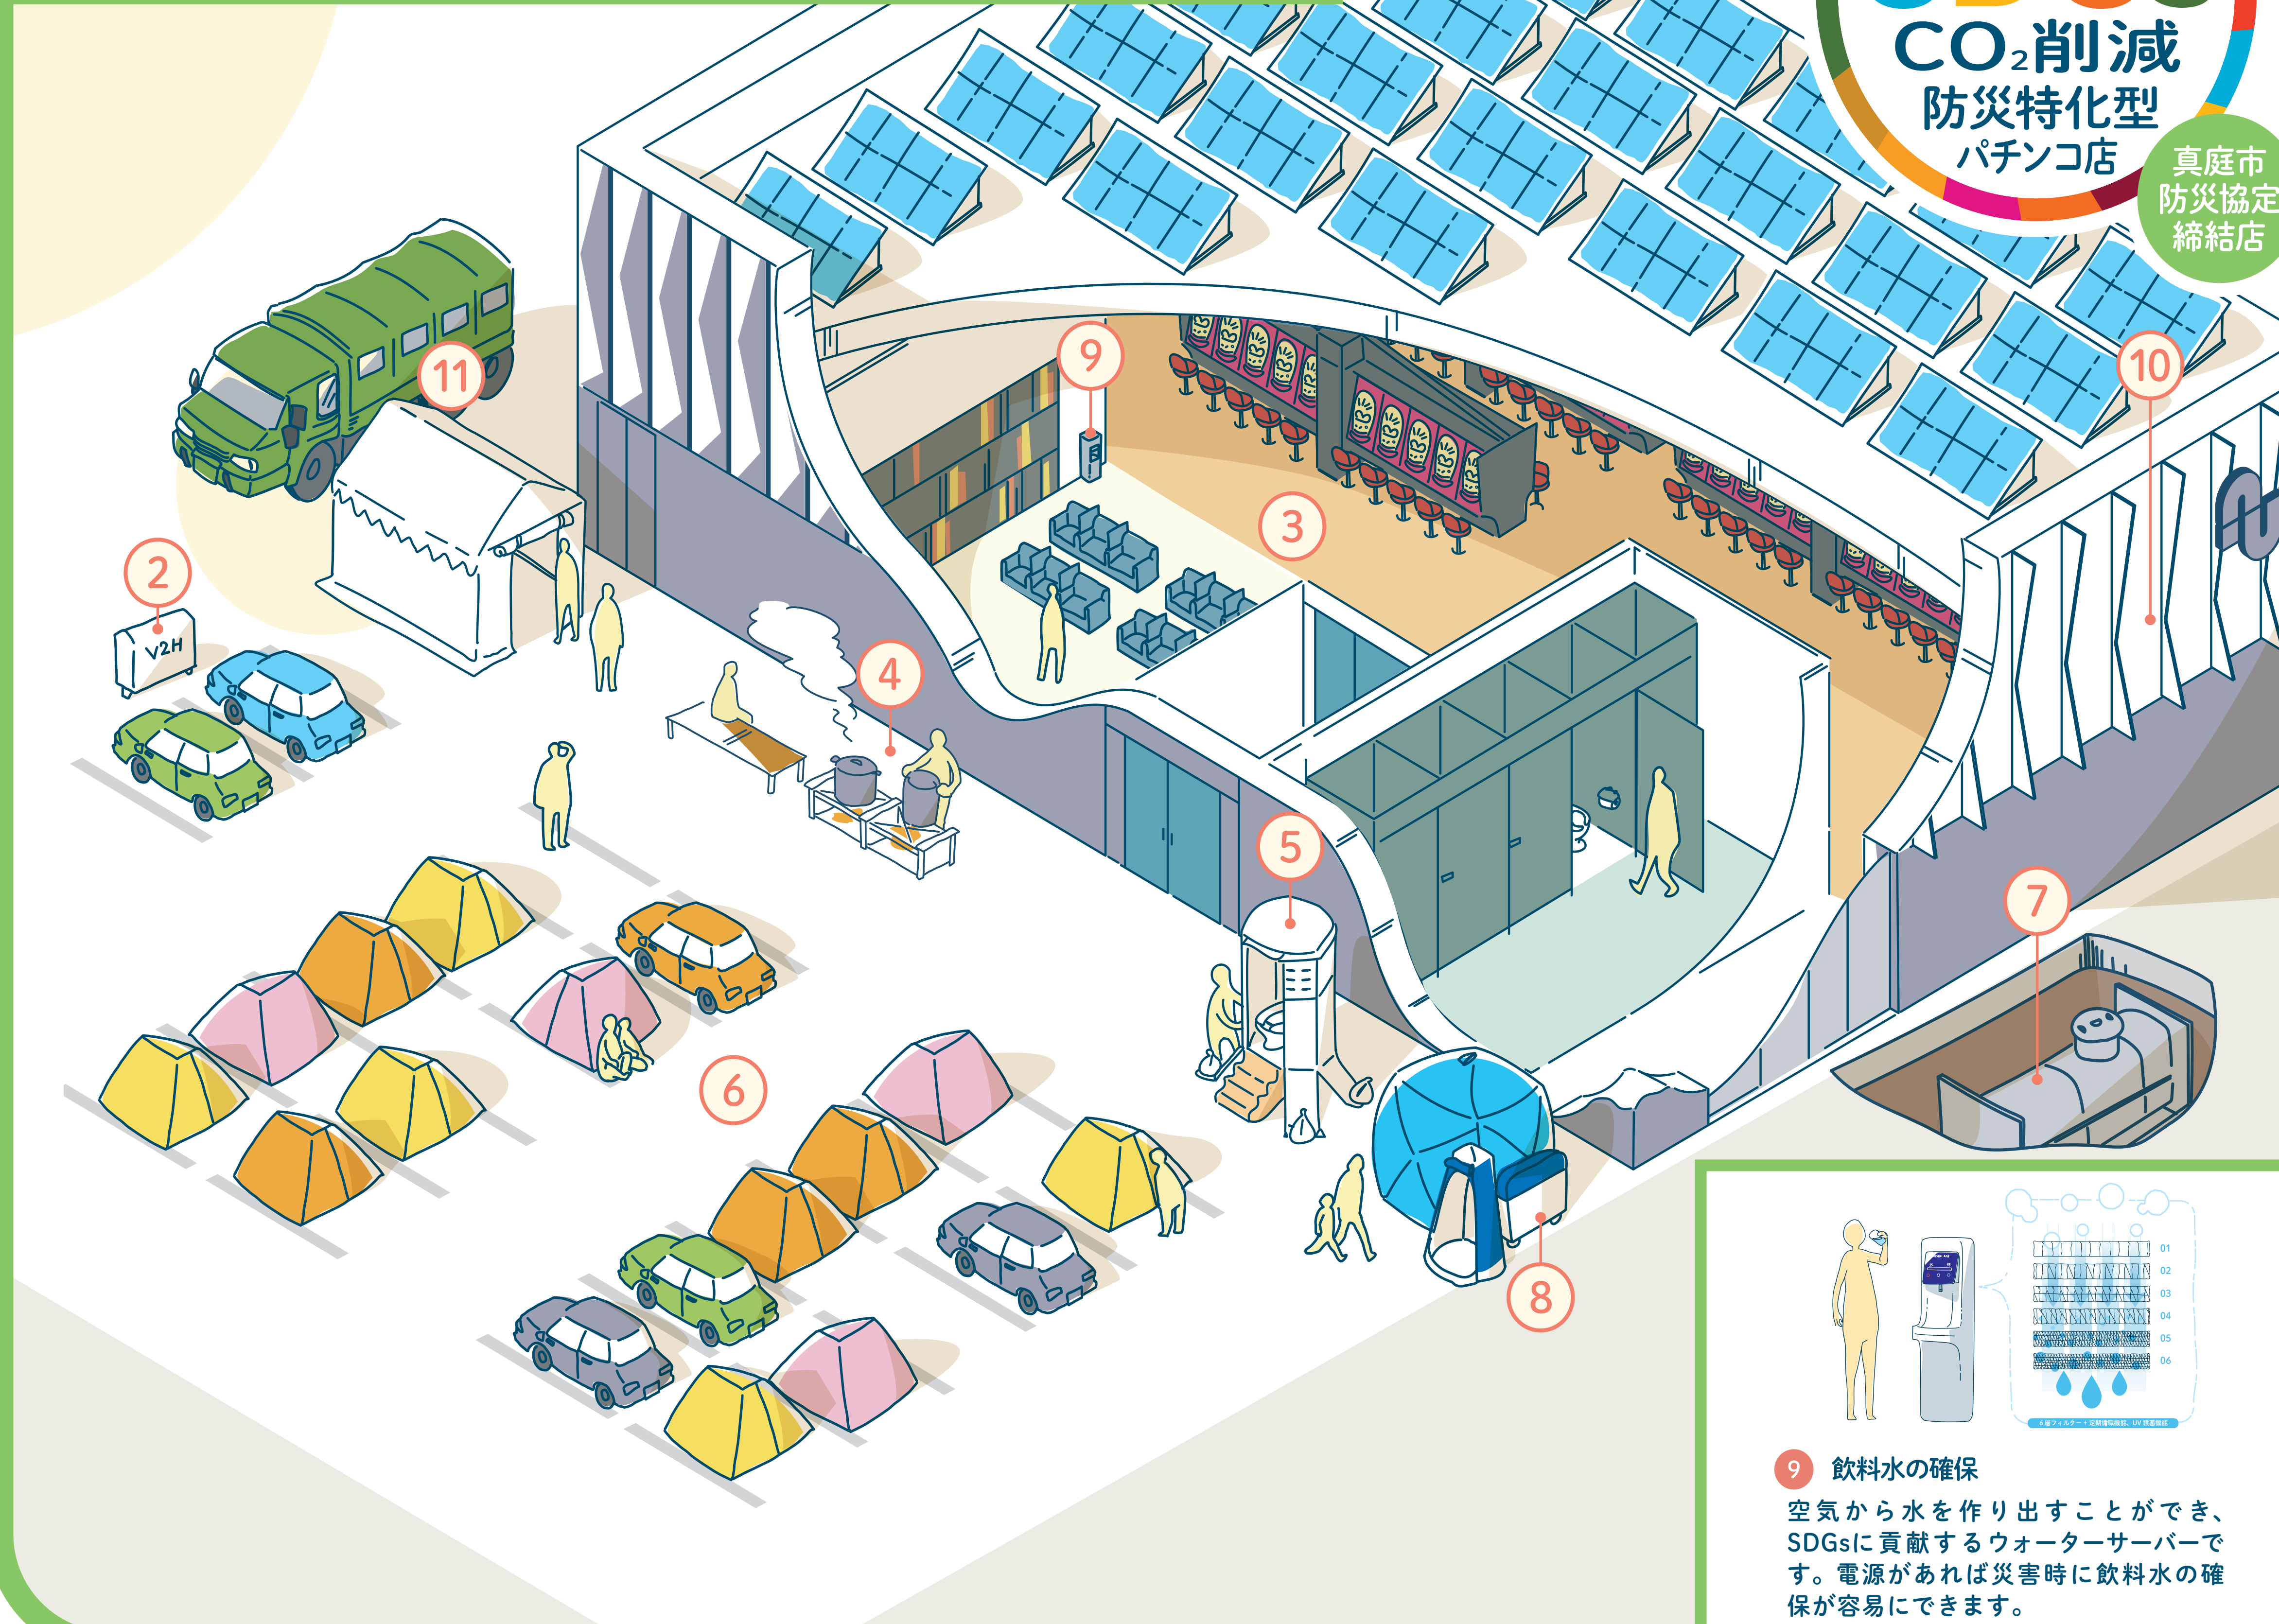

**3 施設内のトイレ・休憩スペースの解放**  
災害時、施設内の休憩スペースを無料解放いたします。施設内の広々としたトイレは、更衣室としてご活用いただけます。

**4 かまどベンチ**  
平常時はベンチとして、災害時にはかまどとして炊き出しが可能なかまどベンチを設置しております。

**5 災害用トイレ**  
組み立て簡単でどこにも設置が可能な災害用紙製トイレです。給排水などの設備が不要で丸ごと可燃ゴミとして処分できます。

**日本初**  
**SDGs**  
**CO<sub>2</sub>削減**  
**防災特化型**  
**パチンコ店**  
真庭市  
防災協定  
締結店

**6 駐車場解放**  
災害時に地域の住民の方がテントなどを張って休めるスペースを駐車場に確保いたします。

**7 水の長期保管**  
非常時飲料水対応密閉型耐震性貯水槽、「水の缶詰」は長期間にわたり水質の変化を最小限に抑えることが可能で、非常時・災害時の飲料水として機能します。

**8 水の再利用 WOTA BOX+屋外シャワーキット**  
最先端のAI水処理技術によって、一度使用した水の98%以上を循環再利用できるため、災害時でもシャワーを浴びることができます。

**9 飲料水の確保**  
空気から水を作り出すことができ、SDGsに貢献するウォーターサーバーです。電源があれば災害時に飲料水の確保が容易にできます。

**10 災害用備蓄の充実**  
災害時に店舗内で50人が72時間(3日間)を過ごすことができるよう、食料やテントなどを備蓄しております。

## かまどベンチ

平常時はベンチとして、災害時には座面を外すことで、かまどとして炊き出しが可能です。取り出した座面は火守り役の方の作業ベンチとしても活用できます。また、座面の取り外しにはお手持ちのコインでボルトを外すことが可能なダブルコインボルトが採用されております。

6 安全な水とトイレを世界中に

7 エネルギーをみんなにそしてクリーンに

9 産業と技術革新の基盤をつくろう

13 気候変動に具体的な対策を