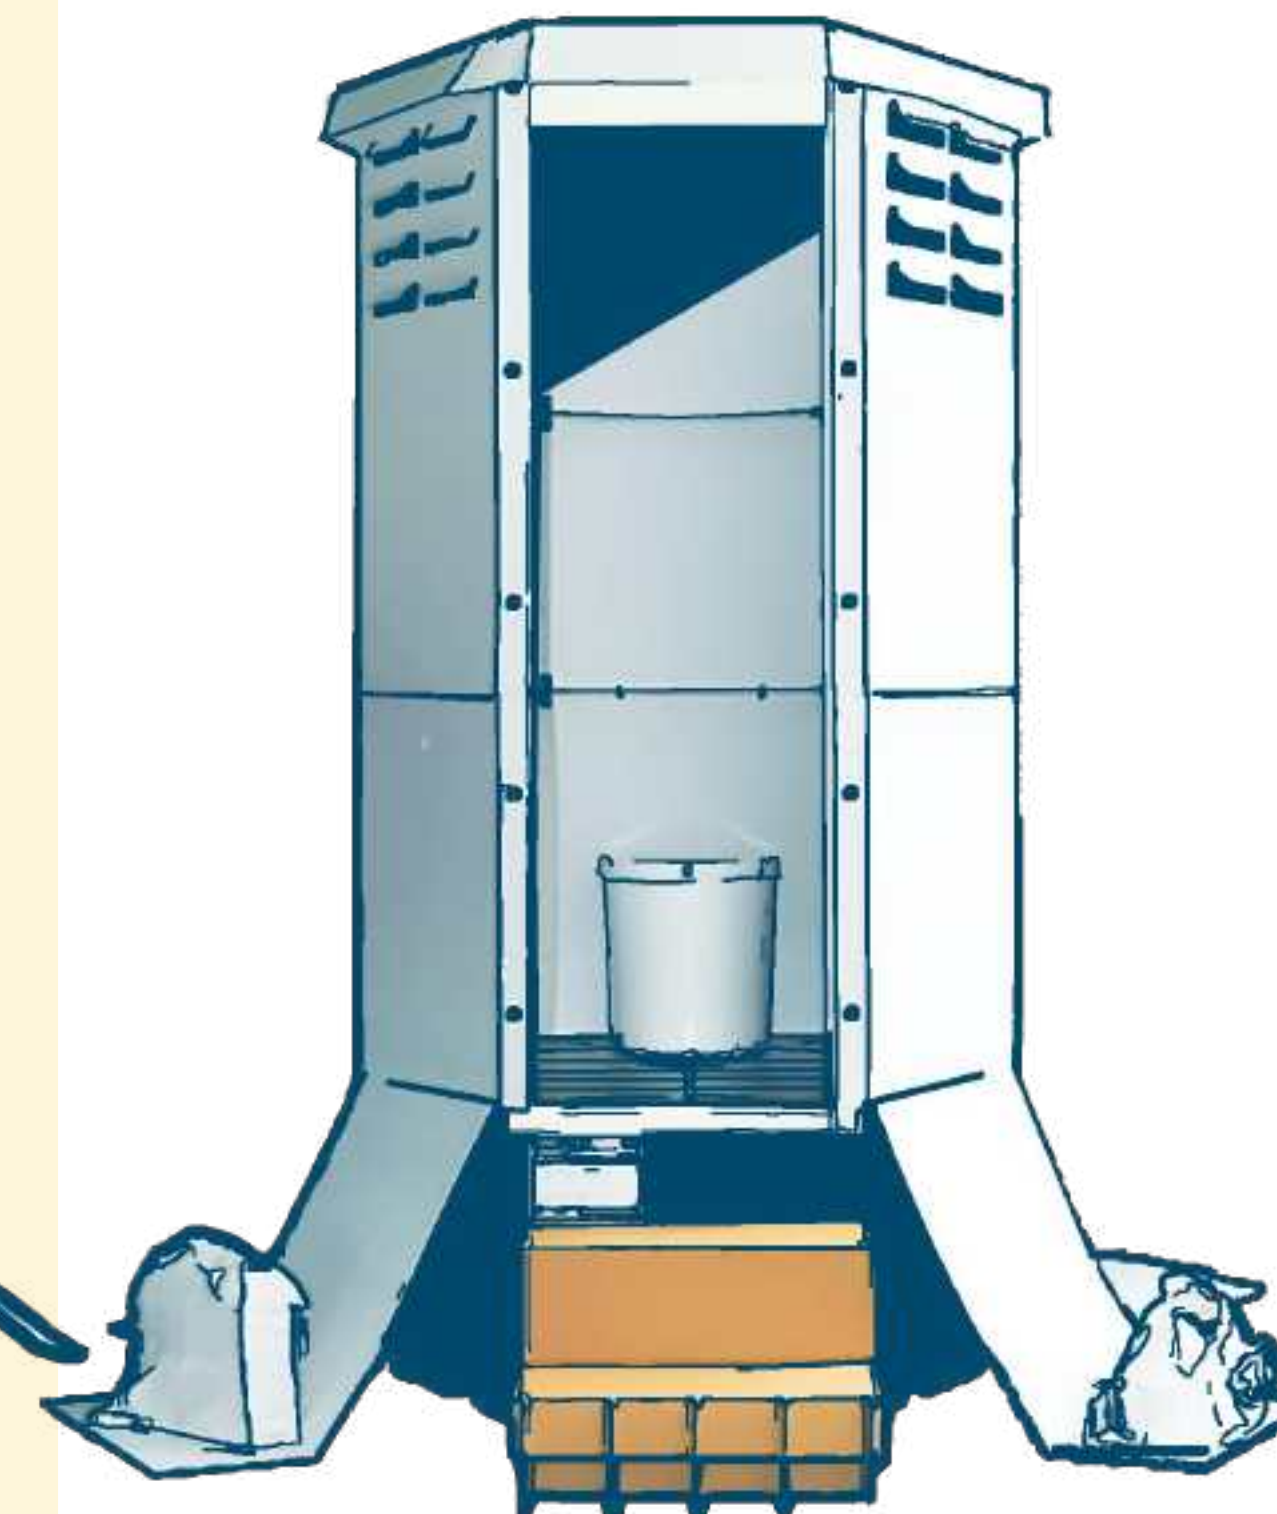

## 水の長期保管「水の缶詰」

非常時飲料水対応密閉型耐震性貯水槽、「水の缶詰」は長期間にわたり水質の変化を最小限に抑え、約20年間水の保存が可能です。非常時・災害時の飲料水だけでなく生活用水としてもご利用いただけます。

SUSTAINABLE DEVELOPMENT GOALS

娯楽の拠点を災害時の避難拠点に

防災設備ガイド **nikko 真庭店**

# 50人分の備え ございます。

7年保存レトルト食品 (3日分)

ゴミ袋・BOXティッシュ・ウェットティッシュ・お箸、スプーン、フォーク類  
カップラーメン・非常用カイロ

防災セット

防災用テント

非常用圧縮毛布

USBポート付  
コードリール(30m)

スタンドライトセット  
(30W LED)