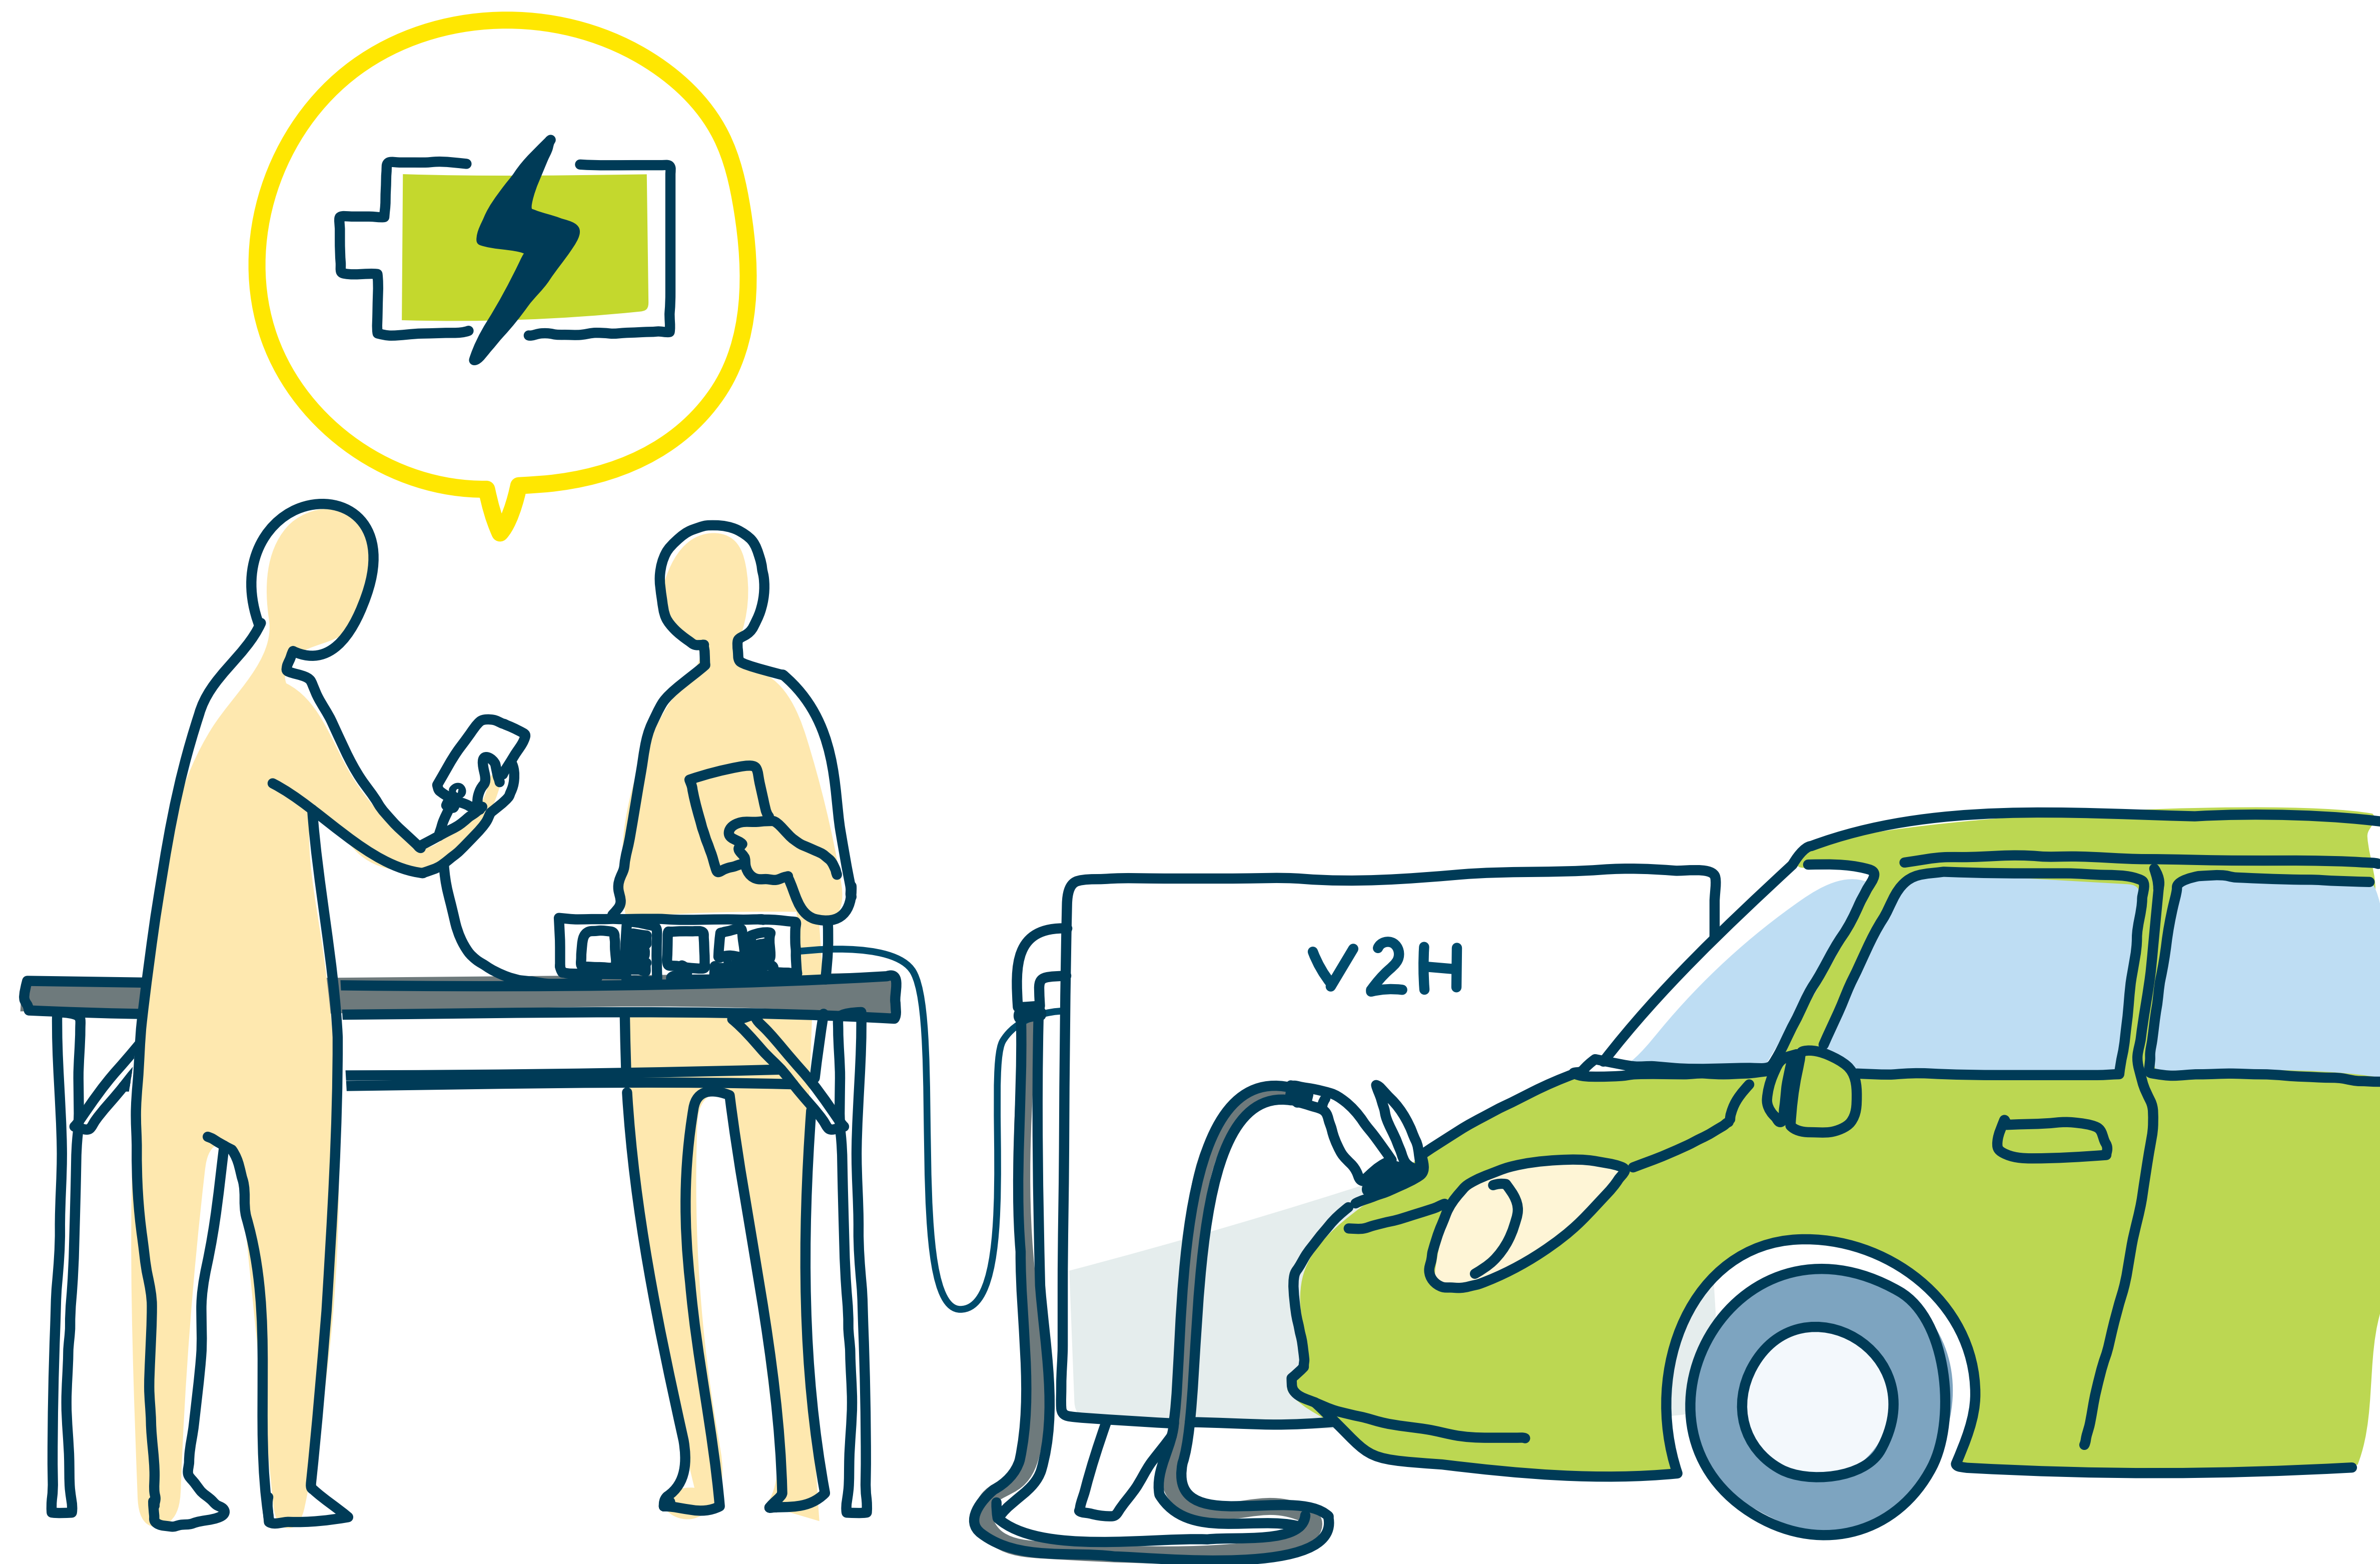

娯楽の拠点を災害時の避難拠点に

防災設備ガイド **nikko 真庭店**

EV Power Station+蓄電池(EV車)

6 安全な水とトイレを世界中に

7 エネルギーをみんなにそしてクリーンに

9 産業と技術革新の基盤をつくろう

13 気候変動に具体的な対策を

SUSTAINABLE DEVELOPMENT GOALS

停電が起きた際に、必要最小限の電気を確保できる設備を設置しております。

携帯電話やその他電子機器を最大40台同時に充電することが可能です。