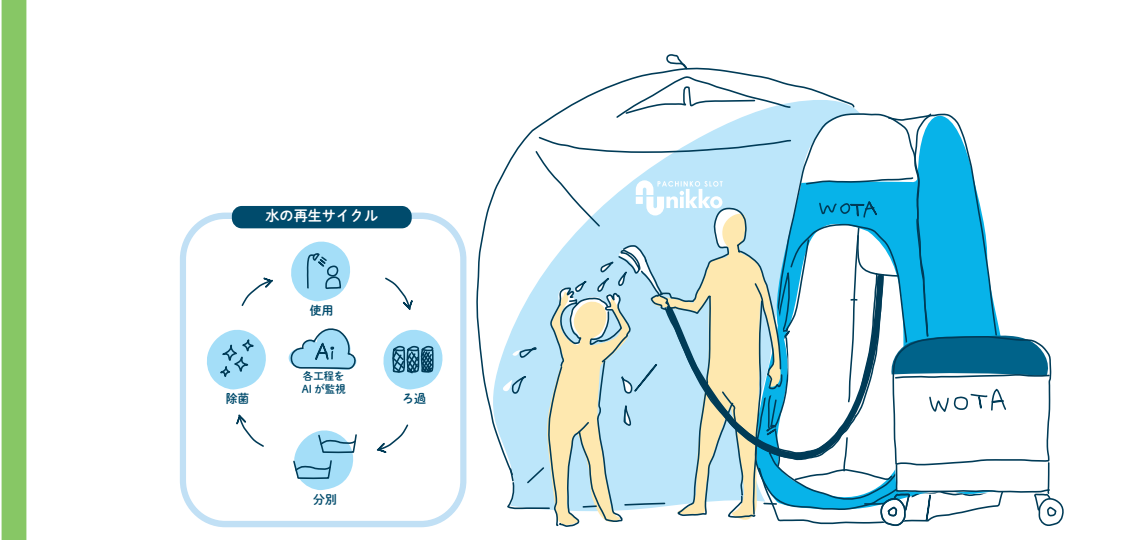

**日本初**  
**SDGs**  
**CO<sub>2</sub>削減**  
**防災特化型**  
**パチンコ店**  
真庭市  
防災協定  
締結店

**6 駐車場解放**  
災害時に地域の住民の方がテントなどを張って休めるスペースを駐車場に確保いたします。

**7 水の長期保管**  
非常時飲料水対応密閉型耐震性貯水槽、「水の缶詰」は長期間にわたり水質の変化を最小限に抑えることが可能で、非常時・災害時の飲料水として機能します。

**8 水の再利用 WOTA BOX+屋外シャワーキット**  
最先端のAI水処理技術によって、一度使用した水の98%以上を循環再利用できるため、災害時でもシャワーを浴びることができます。

**9 飲料水の確保**  
空気から水を作り出すことができ、SDGsに貢献するウォーターサーバーです。電源があれば災害時に飲料水の確保が容易にできます。

**10 災害用備蓄の充実**  
災害時に店舗内で50人が72時間(3日間)を過ごすことができるよう、食料やテントなどを備蓄しております。

## 水の再利用WOTA BOX + 屋外シャワーキット

最先端のAI水処理技術によって、一度使用した水の98%以上を循環再利用できるため、災害時や水道が無い場所でもシャワーを浴びることができます。難しい配線などはないため、チューブとコンセントを挿して電源スイッチを押せば簡単にご使用いただけます。

6 安全な水とトイレを世界中に

7 エネルギーをみんなにそしてクリーンに

9 産業と技術革新の基盤をつくろう