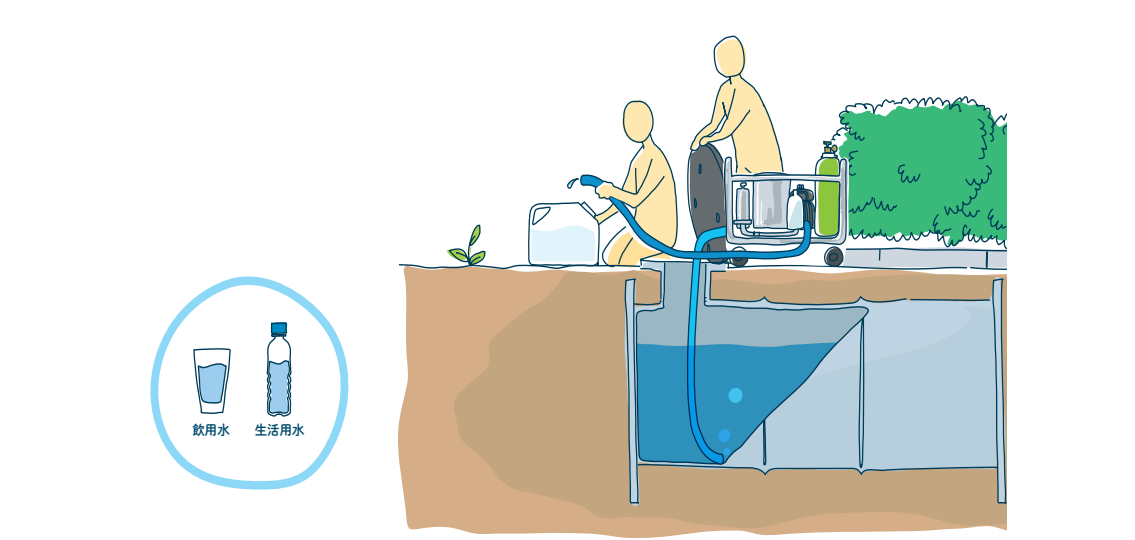

**3 施設内のトイレ・休憩スペースの解放**  
災害時、施設内の休憩スペースを無料解放いたします。施設内の広々としたトイレは、更衣室としてご活用いただけます。

**4 かまどベンチ**  
平常時はベンチとして、災害時にはかまどとして炊き出しが可能なかまどベンチを設置しております。

**5 災害用トイレ**  
組み立て簡単でどこにも設置が可能な災害用紙製トイレです。給排水などの設備が不要で丸ごと可燃ゴミとして処分できます。

**日本初**  
**SDGs**  
**CO<sub>2</sub>削減**  
**防災特化型**  
**パチンコ店**  
真庭市  
防災協定  
締結店

**6 駐車場解放**  
災害時に地域の住民の方がテントなどを張って休めるスペースを駐車場に確保いたします。

**7 水の長期保管**  
非常時飲料水対応密閉型耐震性貯水槽、「水の缶詰」は長期間にわたり水質の変化を最小限に抑えることが可能で、非常時・災害時の飲料水として機能します。

**8 水の再利用 WOTA BOX+屋外シャワーキット**  
最先端のAI水処理技術によって、一度使用した水の98%以上を循環再利用できるため、災害時でもシャワーを浴びることができます。

**9 飲料水の確保**  
空気から水を作り出すことができ、SDGsに貢献するウォーターサーバーです。電源があれば災害時に飲料水の確保が容易にできます。

**10 災害用備蓄の充実**  
災害時に店舗内で50人が72時間(3日間)を過ごすことができるよう、食料やテントなどを備蓄しております。

## 水の再利用WOTA BOX + 屋外シャワーキット

最先端のAI水処理技術によって、一度使用した水の98%以上を循環再利用できるため、災害時や水道が無い場所でもシャワーを浴びることができます。難しい配線などはないため、チューブとコンセントを挿して電源スイッチを押せば簡単にご使用いただけます。

6 安全な水とトイレを世界中に

7 エネルギーをみんなにそしてクリーンに

9 産業と技術革新の基盤をつくろう